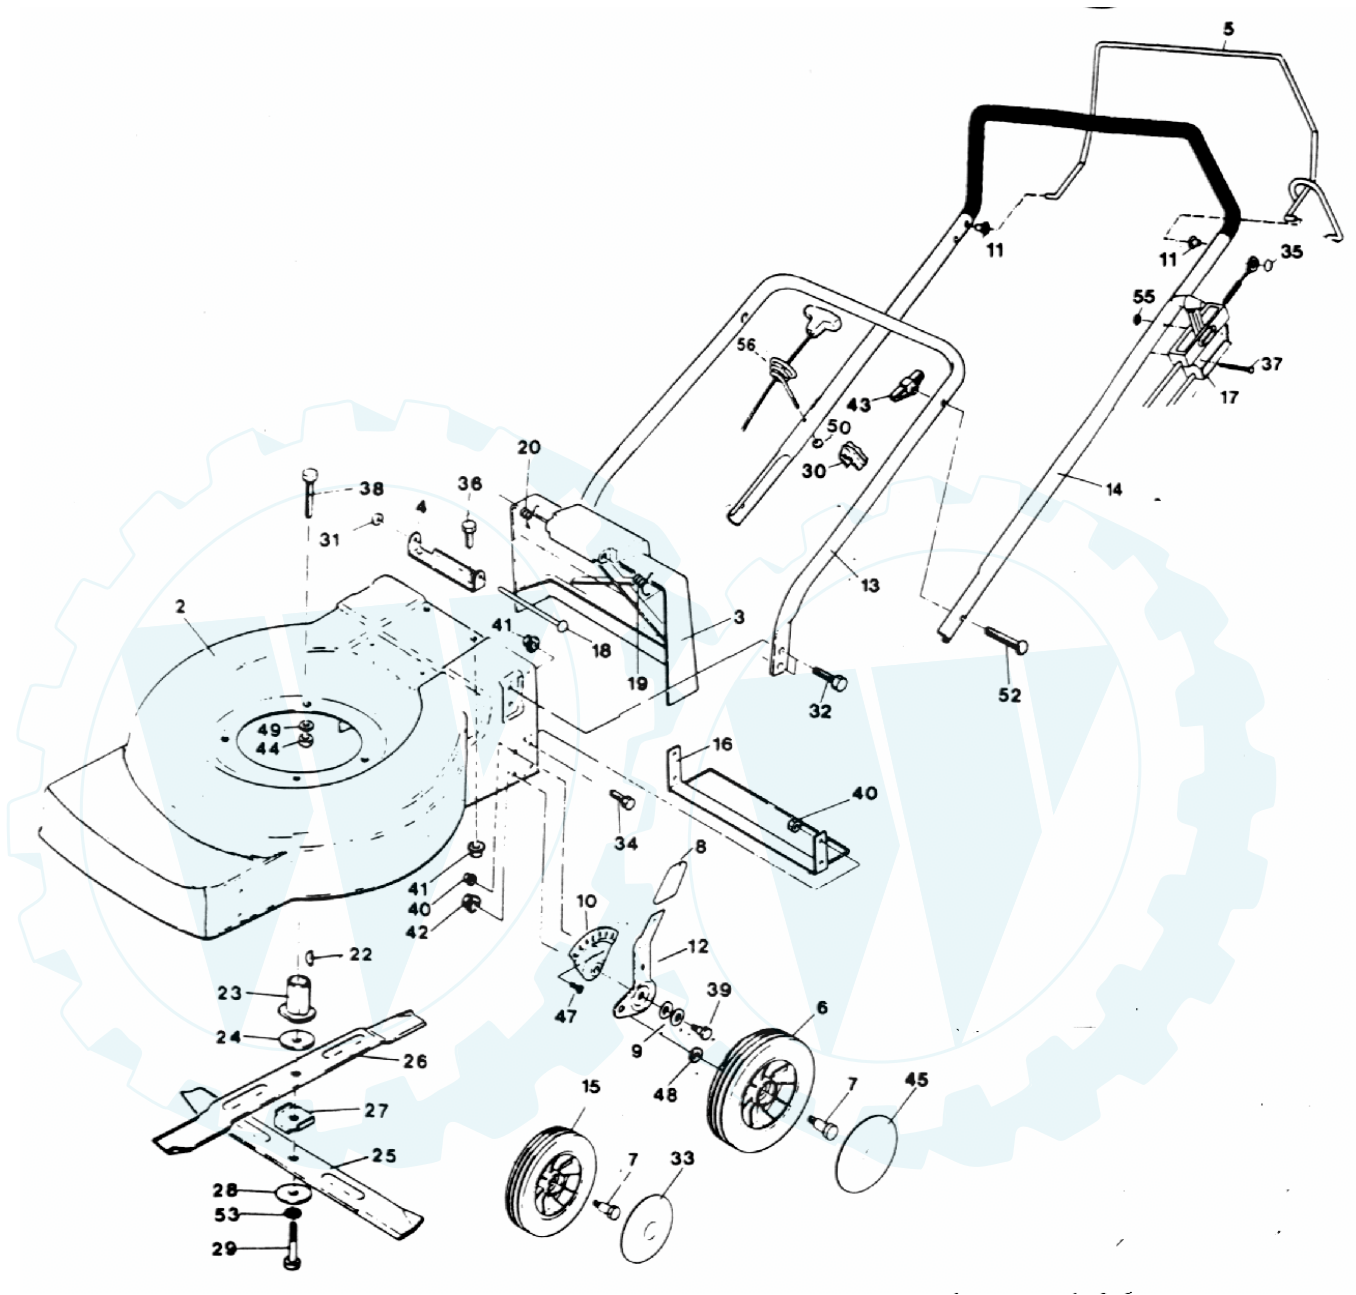

Benzinrasenmäher 448H/HV

Art. Nr.: 26096, 26106

Benzinrasenmäher 448H/HV

Art. Nr.: 26096, 26106

Art.Nr. 26106, 29096 Modell 448 H HV			
Bild	Teile-Nr.	Bezeichnung	St.
	75350	Motor Tecumseh Centura 40 S	
2	75290	Gehäuse 48 H B. EI 99	1
3	72050	Klappe-Sicherheit 48H	1
4	60410	Winkel-Halte-Fangvorrichtung	1
5	72930	Schalbügel Br. 48 Ergo	1
6	70230	Rad 180 mm GL RAM 180-88	2
7	16060	Radbolzen HV	4
8	72090	HV-Klappe Griffteil re. + li. ER/93	4
9	72110	Tellerfeder 25x12,2x0,9	8
10	72060	HV-Blatt ER/93	4
11	73100	Bundbuchse Br. Griff - O	2
12	72070	HV-Griffteil re. ER/93	2
12	72080	HV-Griffteil li. ER/93	2
13	60190	Griffunterteil 48/85	1
14	74760	Griffoberteil 48m. Br. Ergo	1
15	70840	Rad 150 mm GL	2
16	60520	Stabilisierungsblech 48	1
17	72890	Seilzug-Motorbremse T.m. Bowdenzug	1
18	60510	Achse-Sicherheitsklappe	1
19	60450	Feder Schenkel links	1
20	60490	Feder Schenkel rechts	1
22	13890	Federkeil Asp.	1
23	17630	Messerflansch Asp. 4 Tk.W.82	1
24	65590	Scheibe-Reib-Messer	1
25	19870	Messerbalken 48 H B 85	1
26	19880	Messerbalken 48 S B R 85	1
27	60440	Sicherungsblech Messer RM	1
28	65660	Beilagscheibe Messer	1
29	17660	Messerschraube 2 1/2 Zoll	1
30	62410	Kabelklemme	1
31	60570	Krallenklemmscheibe-Achse Sicherheitskl.	1
32	13570	Sechskantschraube 8x16	4
33	68840	Zierkappe Rad 150	2
34	18500	Sechskantschraube 6x12	4
35	17070	Krallenklemmscheibe A8	1
36	17650	Sechskantschraube 8x12	2
37	12270	Sechskantschraube 5x40	2
38	13550	Sechskantschraube 8x30	3
39	72100	HV-Bolzen ER/93	4
40	62780	Mutter-Sperrzahn M6	8
41	62770	Mutter-Sperrzahn M8	6
42	65620	Mutter-Sperrzahn M10	4
43	62730	Flügelmutter M8	2
44	13360	Mutter selbstsichernd M8	3
45	72320	Zierkappe Rad 180 mm	2
47	10420	Senkschraube 6x12	4
48	13250	Beilagscheibe A10	4
49	13100	Beilagscheibe A 8	3
50	13370	Mutter M 6	1
52	75070	Flachrundschrabe 8x45	2
53	13280	Zahnscheibe A10	1
55	13380	Mutter M 5	2
56	74730	Seilführung Holmstart	1
		Änderung bei Modell Art. Nr.: 26106	
	73700	Motor Br. & Str. Quattro 40	1
17	72900	Seilzug Br. & Str. m. Bowdenzug Br.	1